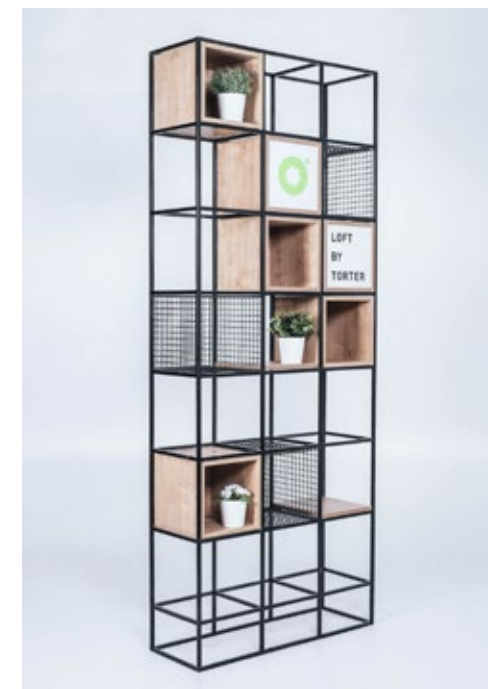

Méretetek | Dimensions: 100cm x 250cm

Anyag: fa és fém | Material: wood and metal

LOFT X-RÁCS | LOFT X-SCREEN

Méretetek | Dimensions: 100cm x 250cm

Anyag: fém | Material: metal

LOFT RÁCS | LOFT SCREEN

Méretetek | Dimensions: 100cm x 250cm

Anyag: fém | Material: metal

LOFT RÁCS

+ VILÁGÍTÓ KÉPEK, LOGÓK IGÉNY SZERINT |
LOFT SCREEN

+ ILLUMINATED PICTURES, LOGOS AS REQUIRED

Méretetek | Dimensions: 100cm x 250cm

Anyag: fa és fém | Material : wood and metal

+ ILLUMINATED FRAMES + LOGOS AS REQUIRED

Méretek | Dimensions: 100cm x 250cm

Anyag: fa és fém + zöld növényzet | Material:
wood, metal and transilluminated canvas

LOFT DESZKÁS FAL

+ VILÁGÍTÓ EGYEDI GRAFIKA |
VERTICAL LAMELLA PANEL
+ ILLUMINATED FRAMES